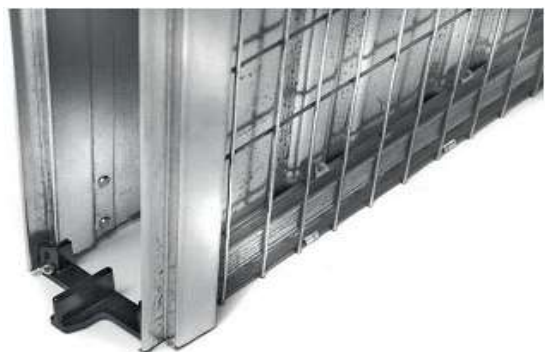

EN STOCK

ESTRUCTURAS PUERTA CORREDERA

UNIDADES SUELTAS

DE 3 A 9 UNIDADES

A PARTIR DE 10 Ud.

100,00 €

90,00 €

84,00 €

*- PRECIOS NETOS, IVA NO INCLUIDO

*- MEDIDAS LUZ DE PASO: **700 - 800 - 900** mm

*- ESPESOR PARED **105** mm DISPONIBLE EN TODAS LAS MEDIDAS

*- ESPESOR PARED **90** mm SOLO DISPONIBLE EN MEDIDA DE **800**